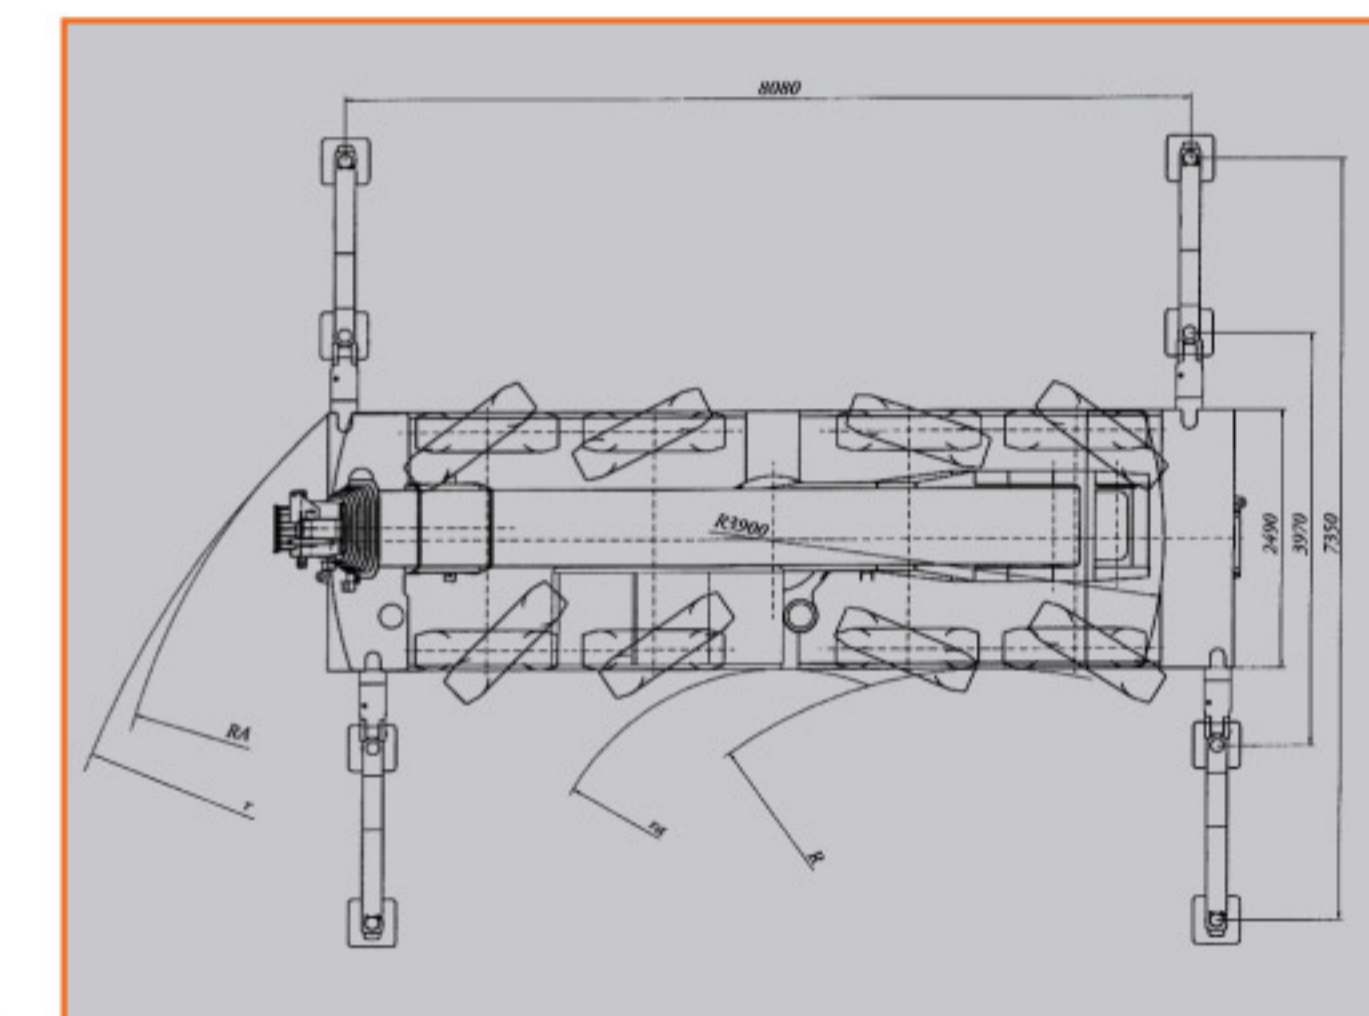

CT-3 D

DADOS GERAIS		
Capacidade do Guindaste	90.000 kg a 3,0 m	
Lança	8 seções 7,7 m - 46,0 m	
JIB (opcional)	2 seções 10,4 m - 15,0 m	
Dimensões Gerais		
Comprimento total	aprox.	9.150 mm
Largura total	aprox.	2.490 mm
Altura total	aprox.	3.600 mm
Pesos		
Peso bruto do veículo	aprox.	45.000 kg
Nos eixos dianteiros	aprox.	22.500 kg
Nos eixos traseiros	aprox.	22.500 kg
Desempenho		
Velocidade máxima	computada	75 km/h
Rampa máxima	computada	70 %

* somente com equipamento especial

CT-3 D

Tipo	Carga Máx.	N° de Roldanas	Linhas de Cabo	Peso	Altura
90°	90 t*	9	19	900 kg	2,00 m
50	50 t	5	11	600 kg	1,90 m
35	35 t	3	7	300 kg	1,80 m
15	15 t	1	3	200 kg	1,70 m
5	5 t	Bola com uma Linha de Cabo	1	150 kg	1,40 m

* somente com equipamento especial

Lança JIB	36,4 m			41,2 m			46,0 m		
	0°	20°	40°	0°	20°	40°	0°	20°	40°
m									
3,0									
4,0									
5,0									
6,0									
7,0									
8,0	6,1								
9,0	6,1			5,0					
10,0	6,1			5,0			4,0		
12,0	5,4	3,0		5,0	3,0		4,0		
14,0	4,8	2,8	1,8	5,0	2,8		4,0	2,8	
16,0	4,2	2,5	1,7	4,5	2,6	1,7	4,0	2,6	1,7
18,0	3,9	2,4	1,5	4,0	2,5	1,5	4,0	2,5	1,7
20,0	3,5	2,3	1,5	3,6	2,3	1,5	3,6	2,3	1,5
22,0	3,2	2,2	1,4	3,4	2,2	1,5	3,4	2,2	1,5
24,0	3,0	2,1	1,4	3,1	2,1	1,4	3,2	2,2	1,4
26,0	2,8	2,0	1,4	2,9	2,0	1,4	3,0	2,1	1,4
28,0	2,5	1,9	1,3	2,8	2,0	1,4	2,8	2,0	1,4
30,0	2,4	1,8	1,3	2,5	1,9	1,3	2,6	1,9	1,3
32,0	2,2	1,8		2,4	1,8	1,3	2,5	1,9	1,3
34,0	1,9	1,7		2,2	1,8		2,3	1,8	1,3
36,0	1,4	1,7		1,7	1,7		2,0	1,8	1,3
38,0	1,1	1,2		1,3	1,5		1,5	1,7	
40,0	0,7			1,0	1,2		1,2	1,4	
42,0				0,7	0,8		0,9	1,1	
44,0				0,3			0,6	0,8	
46,0							0,3	0,6	
48,0									
50,0									
52,0									