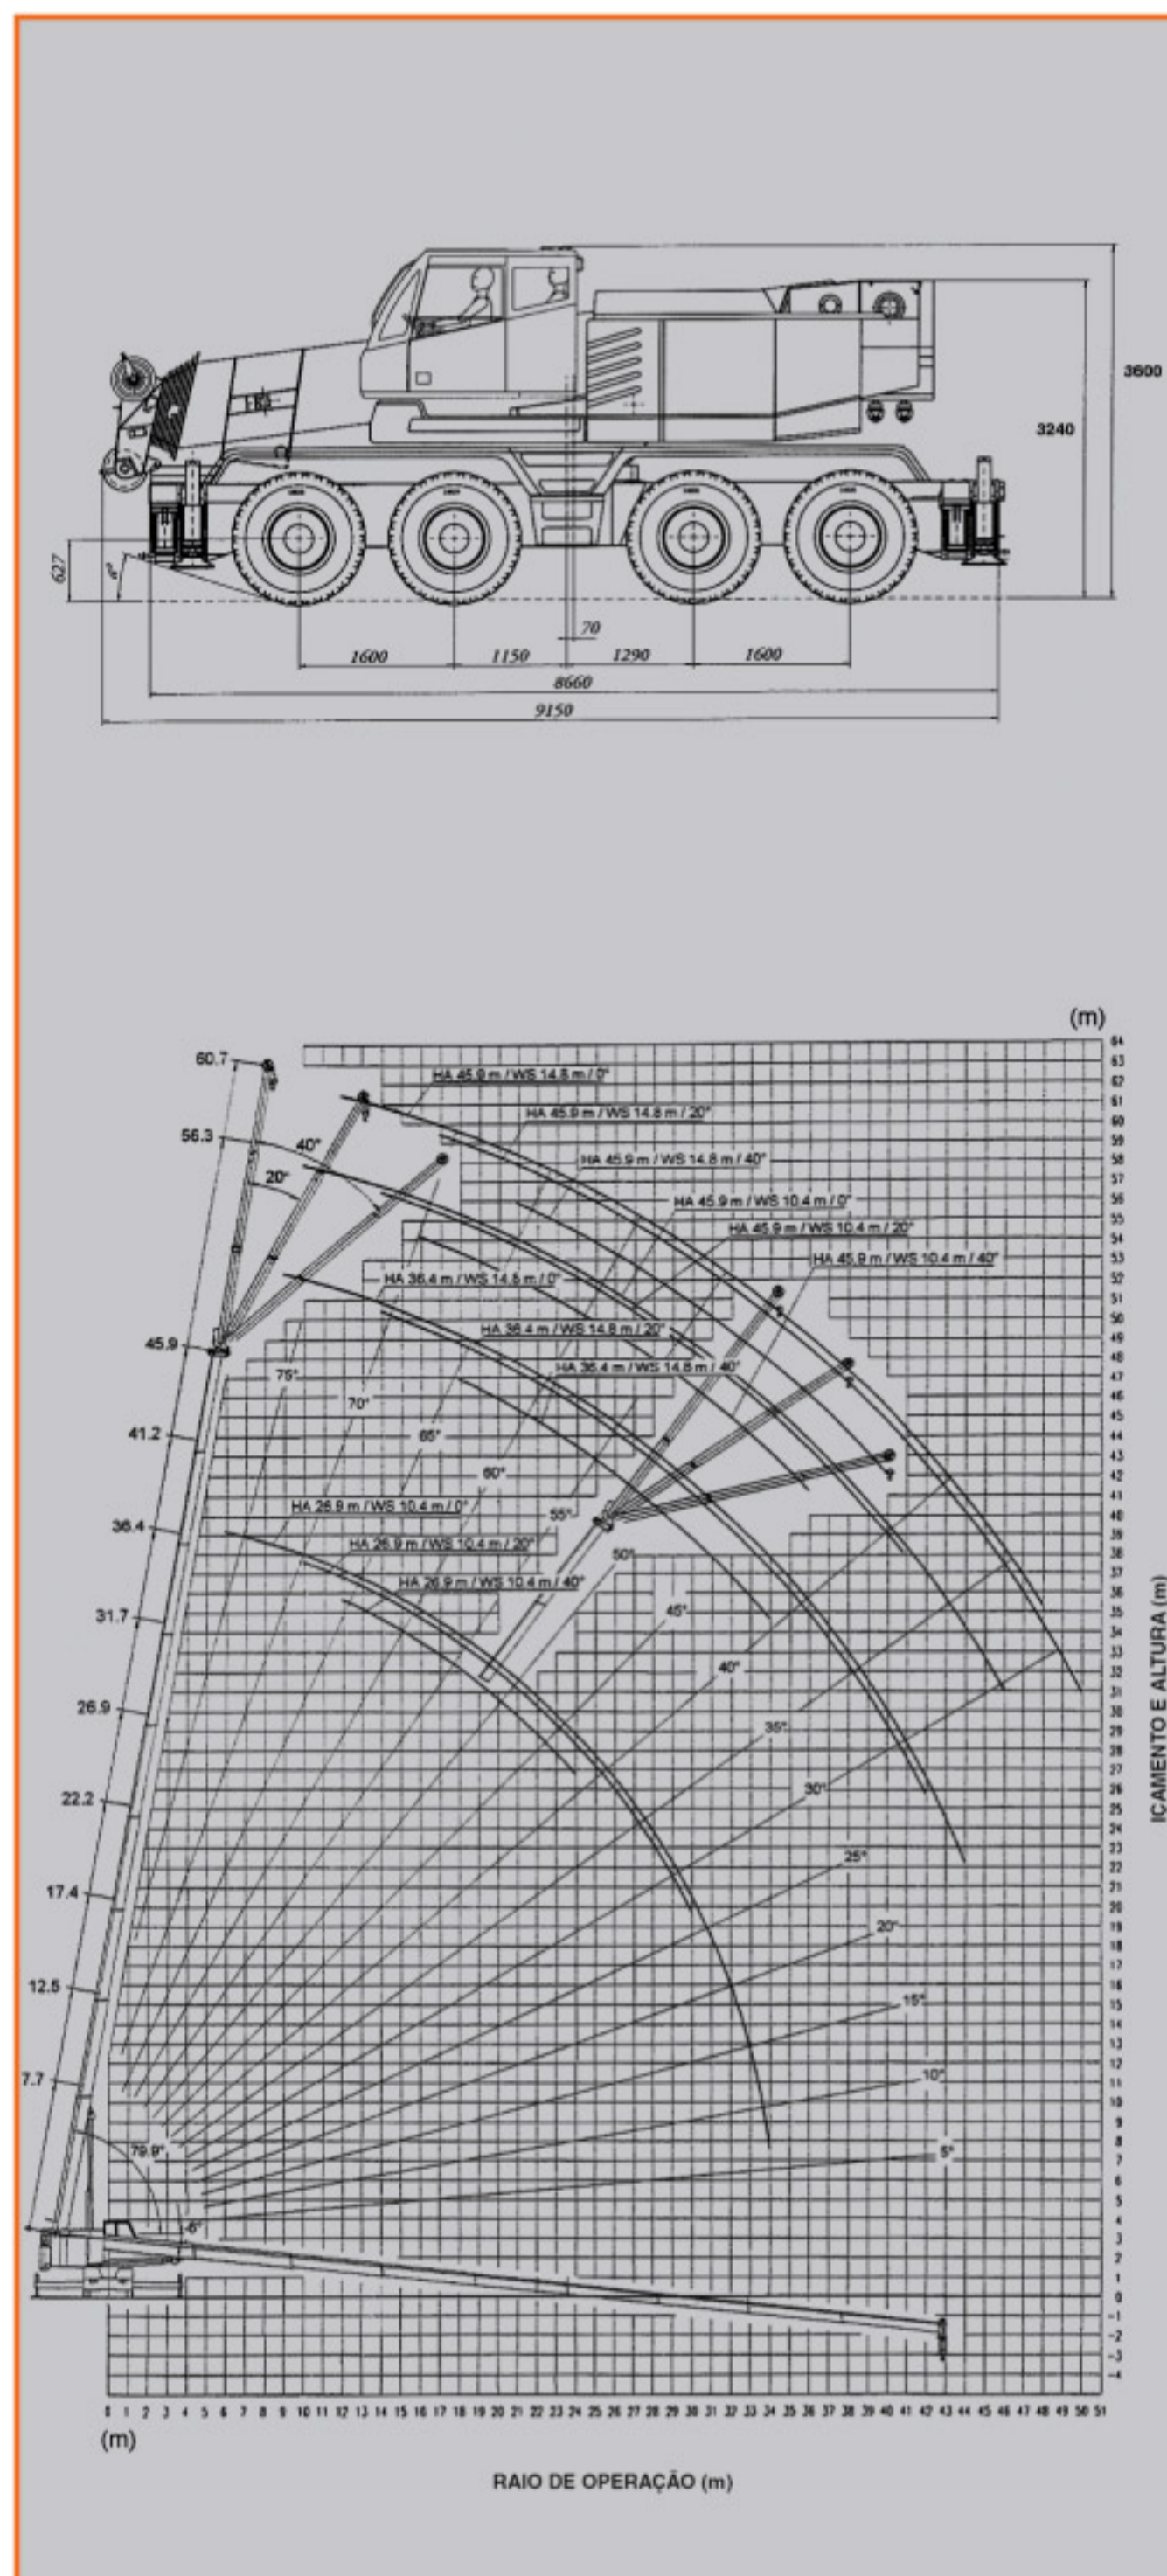

CT-3 D

DADOS GERAIS		
Capacidade do Guindaste	90.000 kg a 3,0 m	
Lança	8 seções 7,7 m - 46,0 m	
JIB (opcional)	2 seções 10,4 m - 15,0 m	
Dimensões Gerais		
Comprimento total	aprox.	9.150 mm
Largura total	aprox.	2.490 mm
Altura total	aprox.	3.600 mm
Pesos		
Peso bruto do veículo	aprox.	45.000 kg
Nos eixos dianteiros	aprox.	22.500 kg
Nos eixos traseiros	aprox.	22.500 kg
Desempenho		
Velocidade máxima	computada	75 km/h
Rampa máxima	computada	70 %

* somente com equipamento especial

CT-3 D

Tipo	Carga Máx.	N° de Roldanas	Linhas de Cabo	Peso	Altura
90°	90 t*	9	19	900 kg	2,00 m
50	50 t	5	11	600 kg	1,90 m
35	35 t	3	7	300 kg	1,80 m
15	15 t	1	3	200 kg	1,70 m
5	5 t	Bola com uma Linha de Cabo	1	150 kg	1,40 m