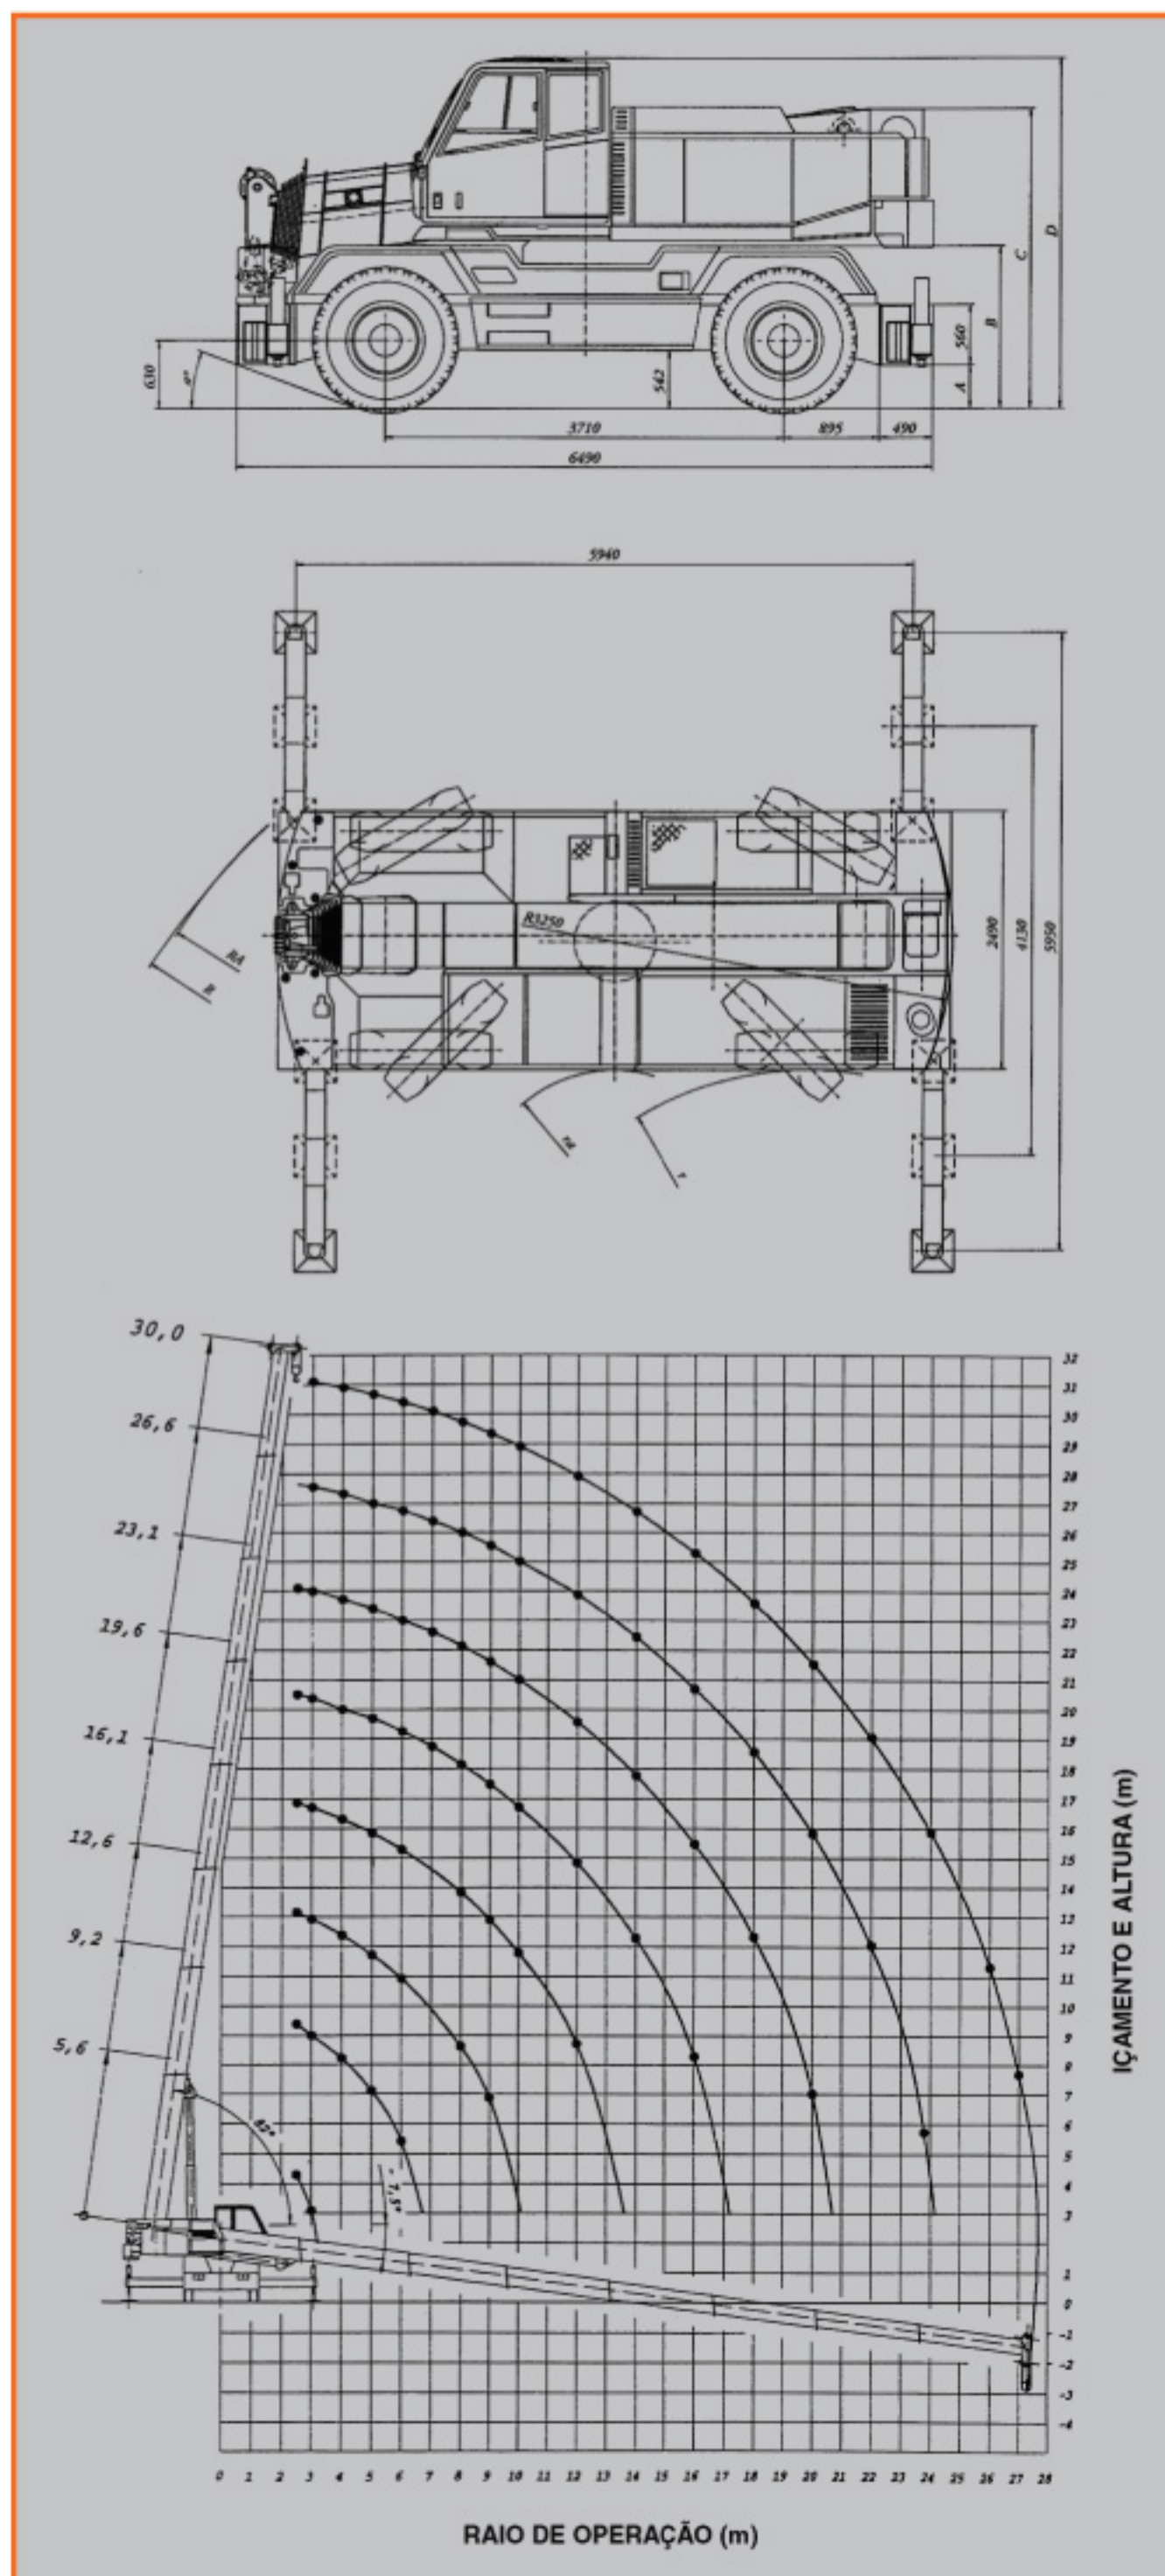

www.guindastec.com.br
 guindastec@guindastec.com.br
 Tel.: + 55 (11) 4186 9200
 Fax: + 55 (11) 4186 9209

COMPACT TRUCK AG **CT**

CT-2

DADOS GERAIS

Capacidade do Guindaste 40.000 kg a 2,5 m

Lança 7 seções 5,6 m - 30,0 m

Dimensões Gerais

Comprimento total aprox. 6.490 mm
 Largura total aprox. 2.490 mm
 Altura total aprox. 3.270 mm

Pesos

Peso bruto do veículo aprox. 24.000 kg
 No eixo dianteiro aprox. 12.000 kg
 No eixo traseiro aprox. 12.000 kg

Desempenho

Velocidade máxima computada 75 km/h
 Rampa máxima computada 70 %

m	5,6	9,2	12,6	16,1	19,6	23,1	26,6	30,0
2,5	20,5	40,0*	38,5*	26,0	25,3	20,9	17,2	
3,0	15,9	36,0*	35,2	25,5	23,6	20,0	16,7	12,7
4,0		30,5*	29,7	24,2	20,3	17,8	15,1	12,5
5,0		23,6*	23,1	21,2	17,6	15,5	13,5	11,8
6,0		19,5*	18,7	18,2	15,5	13,6	11,9	10,7
7,0				14,6	13,6	12,1	10,8	9,7
8,0				11,1	11,4	10,8	9,7	8,8
9,0				8,7	9,0	9,4	8,8	8,1
10,0					7,3	7,7	8,1	7,4
12,0					5,0	5,4	5,8	6,1
14,0						3,9	4,3	4,6
16,0						2,9	3,2	3,5
18,0							2,5	2,8
20,0							1,9	2,2
22,0								1,7
24,0								1,3
26,0								1,3