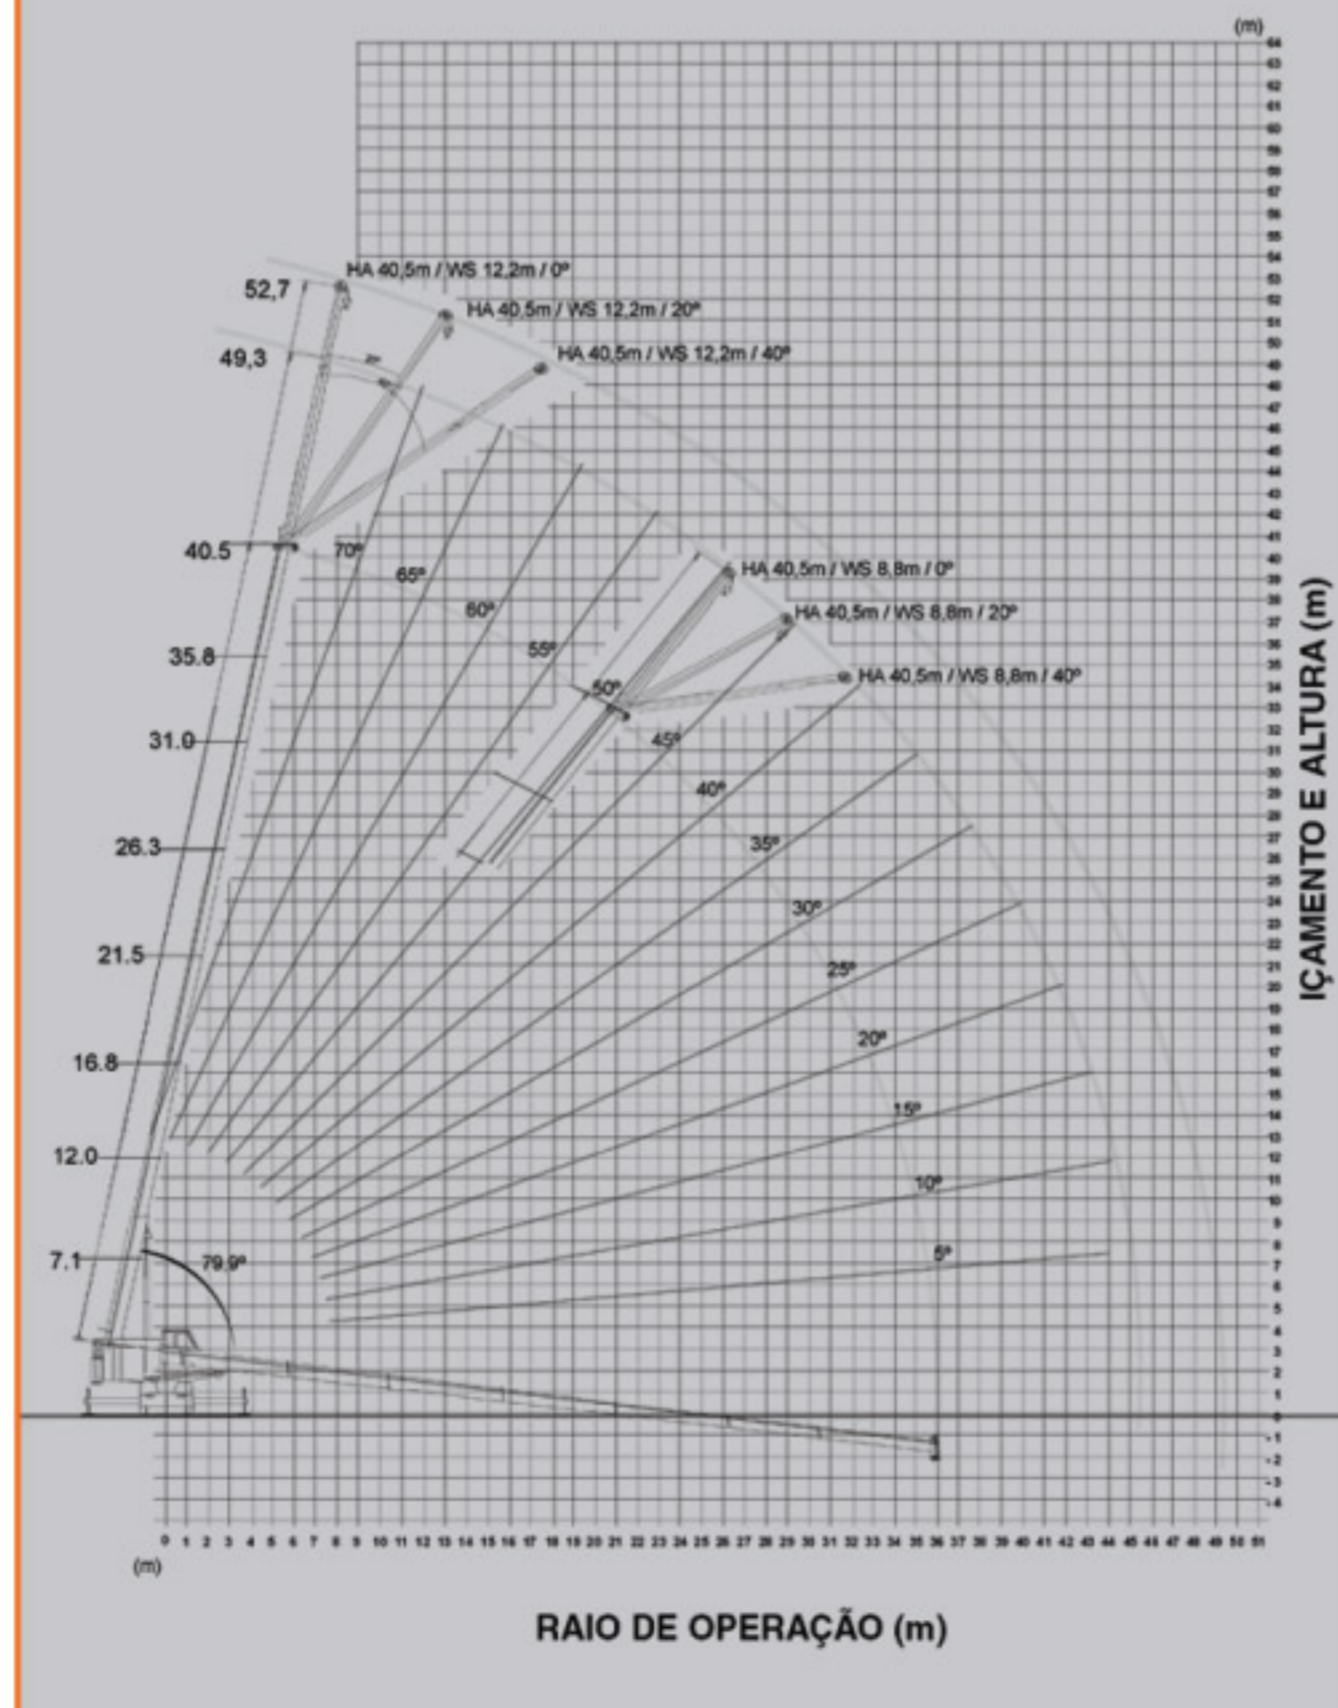

www.guindastec.com.br
 guindastec@guindastec.com.br
 Tel.: + 55 (11) 4186 9200
 Fax: + 55 (11) 4186 9209

CT-3 A

DADOS GERAIS		
Capacidade do Guindaste	80.000 kg a 2,5 m	
Lança	7 seções 7,1 m - 40,5 m	
JIB (opcional)	2 seções 8,8 m - 12,2 m	
Dimensões Gerais		
Comprimento total	aprox.	8.920 mm
Largura total	aprox.	2.490 mm
Altura total	aprox.	3.600 mm
Pesos		
Peso bruto do veículo	aprox.	36.000 kg
No eixo dianteiro	aprox.	12.000 kg
Nos eixos traseiros	aprox.	24.000 kg
Desempenho		
Velocidade máxima	computada	75 km/h
Rampa máxima	computada	70 %

m	7,1	9,5	12,0	16,8	20,0	21,5	24,3	26,3	29,2	31,0	35,8	39,0	40,5
2,5	55,0	55,0	80,0*	55,0									
3,0	55,0	55,0	73,3*	55,0	39,7								
4,0	42,2	49,0		48,2	39,7	36,3	31,9	27,0	23,8	19,8	18,4		
5,0		41,5	41,3	36,3	33,3	31,9	27,0	23,8	19,8	18,4	14,0	11,3	10,3
6,0			31,5	34,9	32,1	29,8	28,8	26,8	23,8	19,8	18,4	14,0	11,3
7,0				29,0	28,7	26,6	25,6	24,2	23,2	19,8	18,4	14,0	11,3
8,0				24,3	24,3	23,9	23,0	21,7	21,0	19,8	18,4	14,0	11,3
9,0					20,9	21,0	20,8	19,6	19,0	18,4	17,7	14,0	11,3
10,0						18,3	18,4	18,5	17,8	17,3	16,7	16,5	14,0
12,0							12,5	12,8	13,0	13,4	13,8	14,1	13,9
14,0								9,2	9,4	9,8	10,0	10,5	10,7
16,0									6,7	6,9	7,3	7,6	7,9
18,0										3,8	5,5	5,8	6,2
20,0											4,2	4,4	4,7
22,0												3,4	3,7
24,0													2,9
26,0													
28,0													
30,0													
32,0													
34,0													
36,0													
0°	19,1	13,4		8,8	4,2	2,3	1,9	1,3	1,0	0,6	0,4	0,1	
-3°	16,0	9,8		6,2	2,5	1,3	1,0	0,4	0,2				
-6°	12,7	7,4		4,1	1,2	0,2							

* somente com equipamento especial

www.guindastec.com.br
 guindastec@guindastec.com.br
 Tel.: + 55 (11) 4186 9200
 Fax: + 55 (11) 4186 9209

CT-3 A

Tipo	Carga Máx.	N° de Roldanas	Linhas de Cabo	Peso	Altura
80°	80 t*	8	17	800 kg	1,90 m
50	50 t	5	11	600 kg	1,90 m
35	35 t	3	7	300 kg	1,80 m
15	15 t	1	3	200 kg	1,70 m
5	5 t	Bola com uma Linha de Cabo	1	150 kg	1,40 m