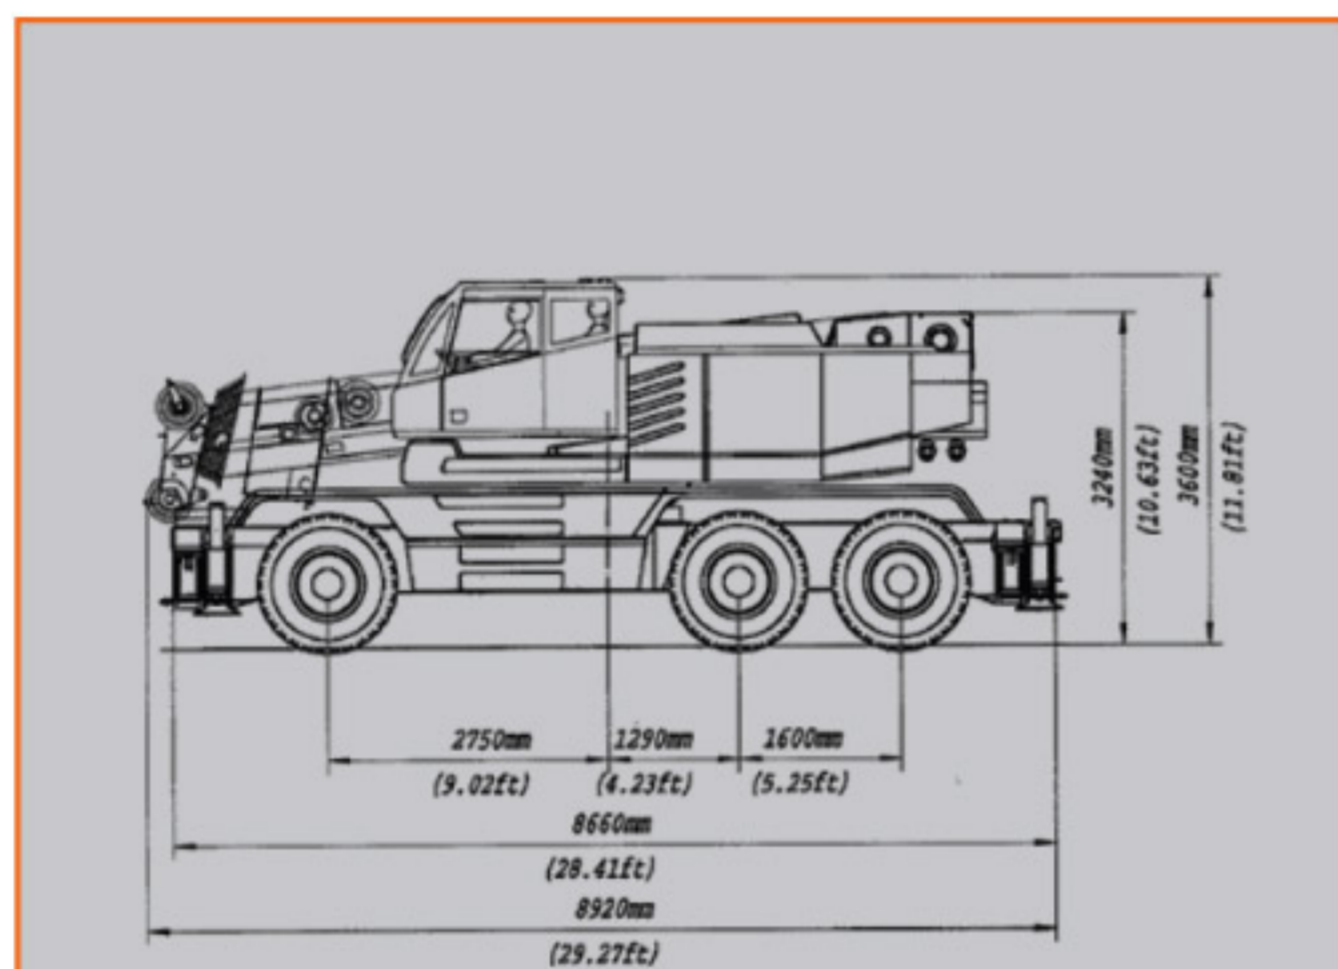

www.guindastec.com.br
 guindastec@guindastec.com.br
 Tel.: + 55 (11) 4186 9200
 Fax: + 55 (11) 4186 9209

CT-3 A

DADOS GERAIS		
Capacidade do Guindaste	80.000 kg a 2,5 m	
Lança	7 seções 7,1 m - 40,5 m	
JIB (opcional)	2 seções 8,8 m - 12,2 m	
Dimensões Gerais		
Comprimento total	aprox.	8.920 mm
Largura total	aprox.	2.490 mm
Altura total	aprox.	3.600 mm
Pesos		
Peso bruto do veículo	aprox.	36.000 kg
No eixo dianteiro	aprox.	12.000 kg
Nos eixos traseiros	aprox.	24.000 kg
Desempenho		
Velocidade máxima	computada	75 km/h
Rampa máxima	computada	70 %

* somente com equipamento especial

www.guindastec.com.br
 guindastec@guindastec.com.br
 Tel.: + 55 (11) 4186 9200
 Fax: + 55 (11) 4186 9209

CT-3 A

Tipo	Carga Máx.	N° de Roldanas	Linhas de Cabo	Peso	Altura
80°	80 t*	8	17	800 kg	1,90 m
50	50 t	5	11	600 kg	1,90 m
35	35 t	3	7	300 kg	1,80 m
15	15 t	1	3	200 kg	1,70 m
5	5 t	Bola com uma Linha de Cabo	1	150 kg	1,40 m