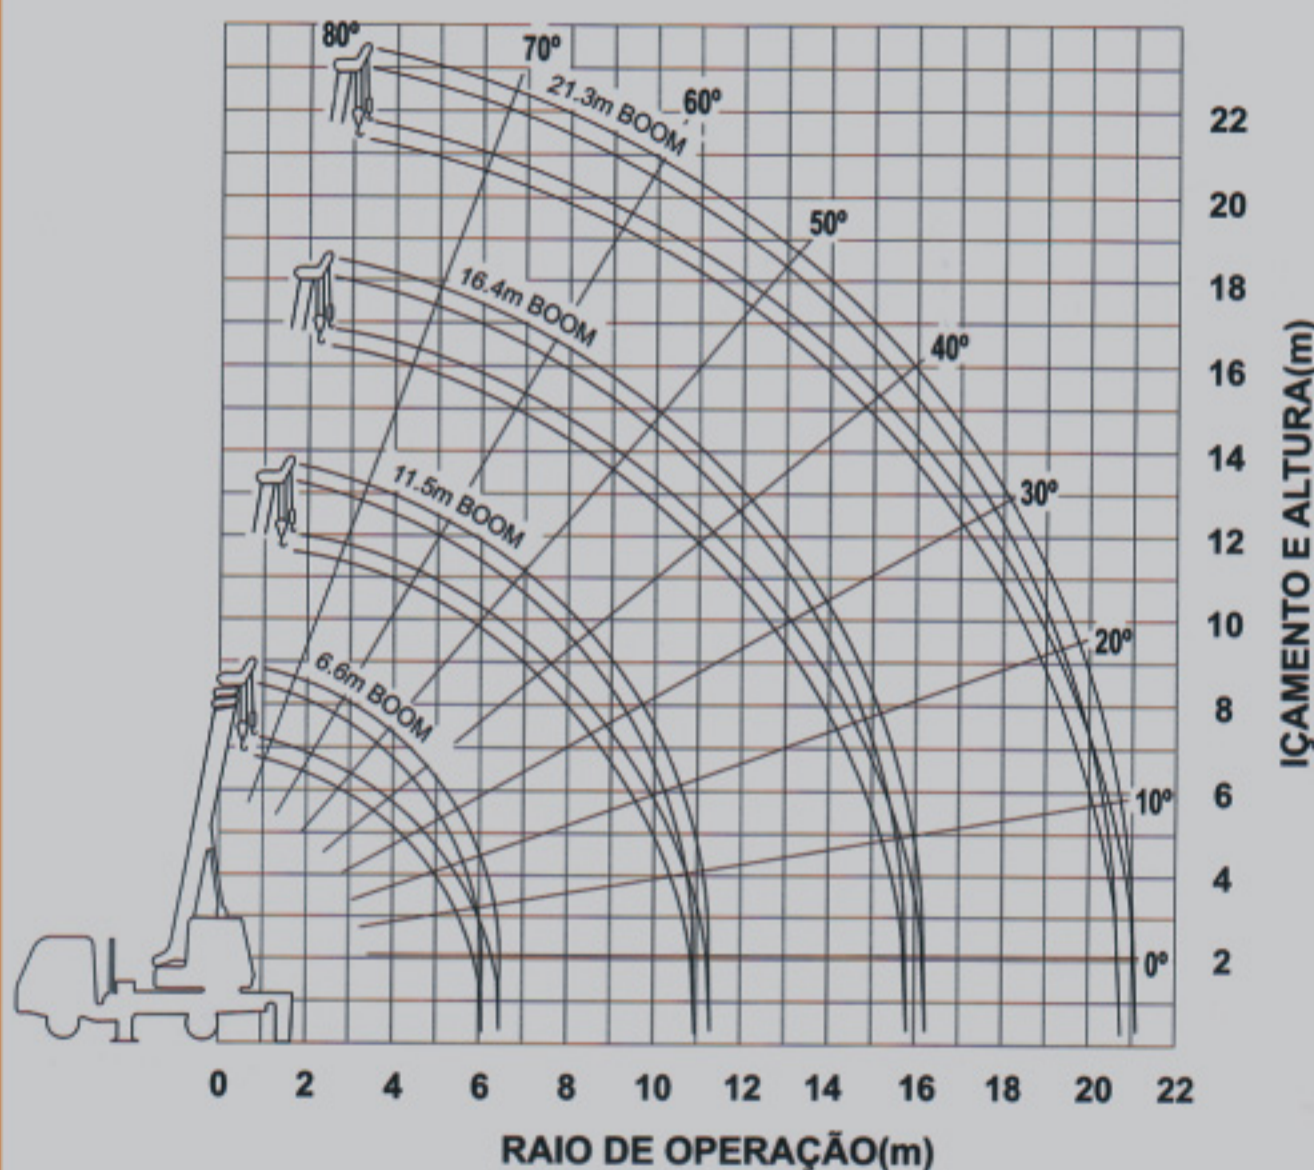

www.guindastec.com.br
 guindastec@guindastec.com.br
 Tel.: + 55 (11) 4186 9200
 Fax: + 55 (11) 4186 9209

TS - 75 ML

DADOS GERAIS

Capacidade do Guindaste 8.000 kg a 2,3 m

Lança 4 seções 6,6 m - 21,3 m

Dimensões Gerais

Comprimento total aprox. 7.700 mm
 Largura total aprox. 2.230 mm
 Altura total aprox. 3.400 mm

Pesos

Peso bruto do veículo aprox. 9.220 kg
 No eixo dianteiro aprox. 3.220 kg
 No eixo traseiro aprox. 6.000 kg

Desempenho

Velocidade máxima computada 89 km/h
 Rampa máxima computada 28 %

Largura total.....2.420 mm Bitola - Dianteira.....2.043 mm
 Raio de giro da traseira.....1.540 mm Traseira.....1.829 mm

ÁREA DE TRABALHO

Patolas Totalmente Extendidas - 3,51 X 4,40 m

Patola Frontal Extendida (360°)
 Patola Frontal não Extendida
 (nas laterais e na taseira)

Patola Frontal não Extendida
 (na dianteira)

B	Patola Frontal Extendida (360°)				Patola Frontal não Extendida (na dianteira)				
	A	6,6m	11,5m	16,4m	21,3m	6,6m	11,5m	16,4m	21,3m
2,3m		8,000				8,000			
2,5m		7,000				7,000			
3,0m		6,100	4,900			5,200	4,900		
3,5m		5,300	4,600	3,500		3,800	3,900	3,500	
4,0m		4,350	4,300	3,200		2,700	2,800	2,800	
4,5m		3,600	3,700	3,000	2,000	1,900	2,100	2,100	2,000
5,0m		3,000	3,100	2,800	2,000	1,500	1,600	1,600	1,700
5,5m		2,550	2,650	2,600	1,850	1,200	1,300	1,300	1,350
6,0m		2,250	2,350	2,400	1,700	900	1,050	1,050	1,100
7,0m			1,800	1,850	1,450		750	750	800
8,0m			1,450	1,500	1,250		500	500	550
9,0m			1,200	1,250	1,100		350	350	400
10,0m			1,000	1,050	950		250	250	300
10,9m			850	850	850		150	150	200
12,0m				700	750				
13,0m				600	650				
14,0m				500	550				
15,0m				400	450				
15,8m				350	400				
17,0m					350				
18,0m					280				
19,0m					230				
20,0m					180				
20,5m					150				