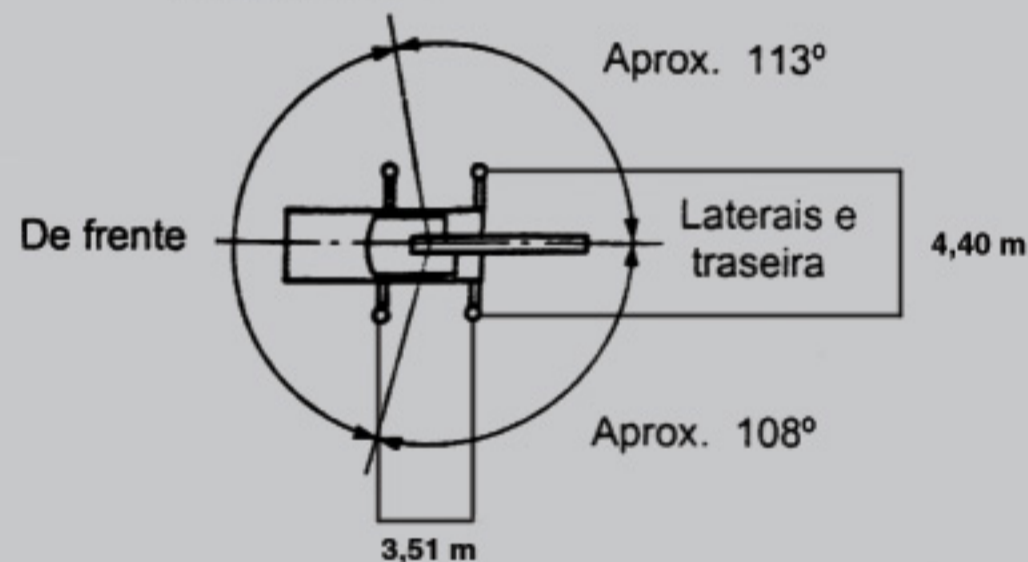

www.guindastec.com.br
 guindastec@guindastec.com.br
 Tel.: + 55 (11) 4186 9200
 Fax: + 55 (11) 4186 9209

TS - 75 ML

DADOS GERAIS

Capacidade do Guindaste 8.000 kg a 2,3 m

Lança 4 seções 6,6 m - 21,3 m

Dimensões Gerais

Comprimento total aprox. 7.700 mm
 Largura total aprox. 2.230 mm
 Altura total aprox. 3.400 mm

Pesos

Peso bruto do veículo aprox. 9.220 kg
 No eixo dianteiro aprox. 3.220 kg
 No eixo traseiro aprox. 6.000 kg

Desempenho

Velocidade máxima computada 89 km/h
 Rampa máxima computada 28 %

Largura total.....2.420 mm Bitola - Dianteira.....2.043 mm
 Raio de giro da traseira.....1.540 mm Traseira.....1.829 mm

ÁREA DE TRABALHO