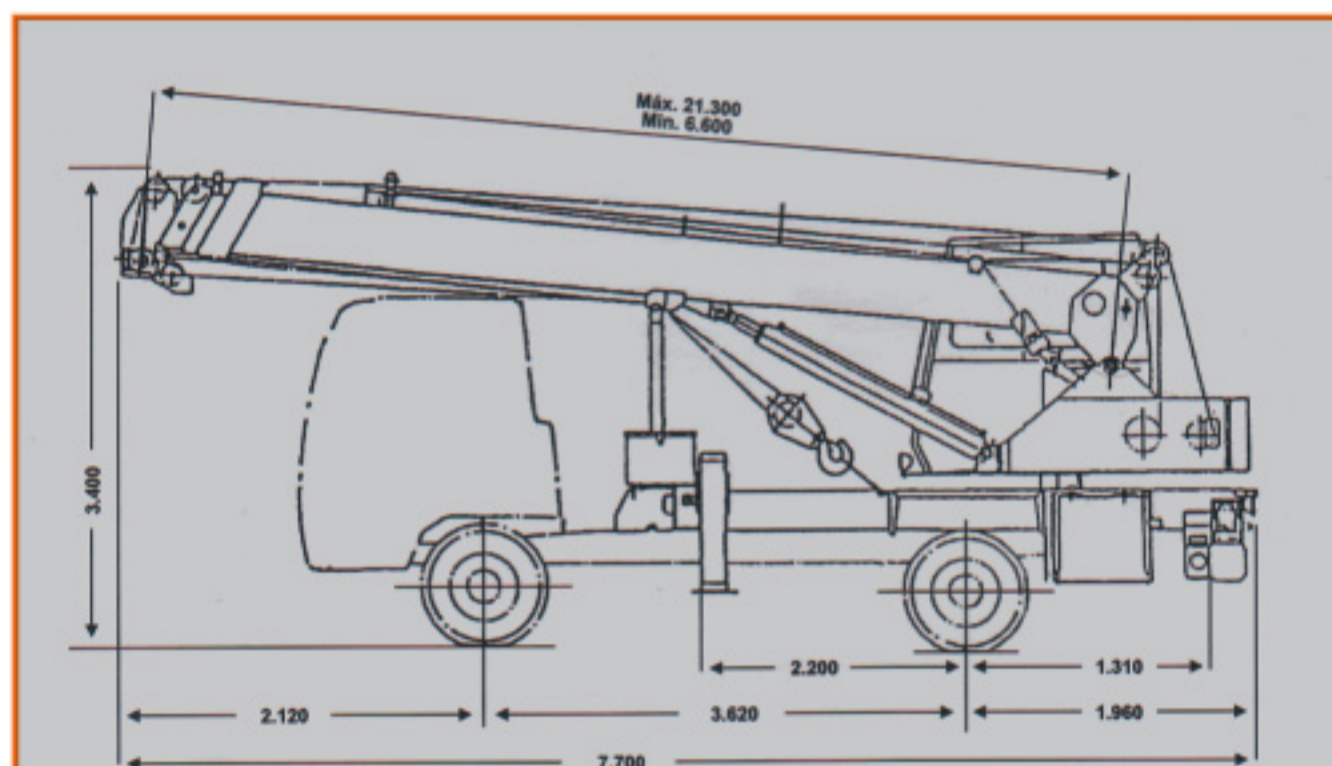

www.guindastec.com.br
 guindastec@guindastec.com.br
 Tel.: + 55 (11) 4186 9200
 Fax: + 55 (11) 4186 9209

TS - 75 ML

DADOS GERAIS

Capacidade do Guindaste 8.000 kg a 2,3 m

Lança 4 seções 6,6 m - 21,3 m

Dimensões Gerais

Comprimento total aprox. 7.700 mm
 Largura total aprox. 2.230 mm
 Altura total aprox. 3.400 mm

Pesos

Peso bruto do veículo aprox. 9.220 kg
 No eixo dianteiro aprox. 3.220 kg
 No eixo traseiro aprox. 6.000 kg

Desempenho

Velocidade máxima computada 89 km/h
 Rampa máxima computada 28 %

Largura total.....2.420 mm Bitola - Dianteira.....2.043 mm
 Raio de giro da traseira.....1.540 mm Traseira.....1.829 mm

ÁREA DE TRABALHO

Patolas Totalmente Extendidas - 3,51 X 4,40 m

Patola Frontal Extendida (360°)
 Patola Frontal não Extendida
 (nas laterais e na taseira)

Patola Frontal não Extendida
 (na dianteira)

B	Patola Frontal Extendida (360°)				Patola Frontal não Extendida (na dianteira)				
	A	6,6m	11,5m	16,4m	21,3m	6,6m	11,5m	16,4m	21,3m
2,3m		8,000				8,000			
2,5m		7,000				7,000			
3,0m		6,100	4,900			5,200	4,900		
3,5m		5,300	4,600	3,500		3,800	3,900	3,500	
4,0m		4,350	4,300	3,200		2,700	2,800	2,800	
4,5m		3,600	3,700	3,000	2,000	1,900	2,100	2,100	2,000
5,0m		3,000	3,100	2,800	2,000	1,500	1,600	1,600	1,700
5,5m		2,550	2,650	2,600	1,850	1,200	1,300	1,300	1,350
6,0m		2,250	2,350	2,400	1,700	900	1,050	1,050	1,100
7,0m			1,800	1,850	1,450		750	750	800
8,0m			1,450	1,500	1,250		500	500	550
9,0m			1,200	1,250	1,100		350	350	400
10,0m			1,000	1,050	950		250	250	300
10,9m			850	850	850		150	150	200
12,0m				700	750				
13,0m				600	650				
14,0m				500	550				
15,0m				400	450				
15,8m				350	400				
17,0m					350				
18,0m					280				
19,0m					230				
20,0m					180				
20,5m					150				